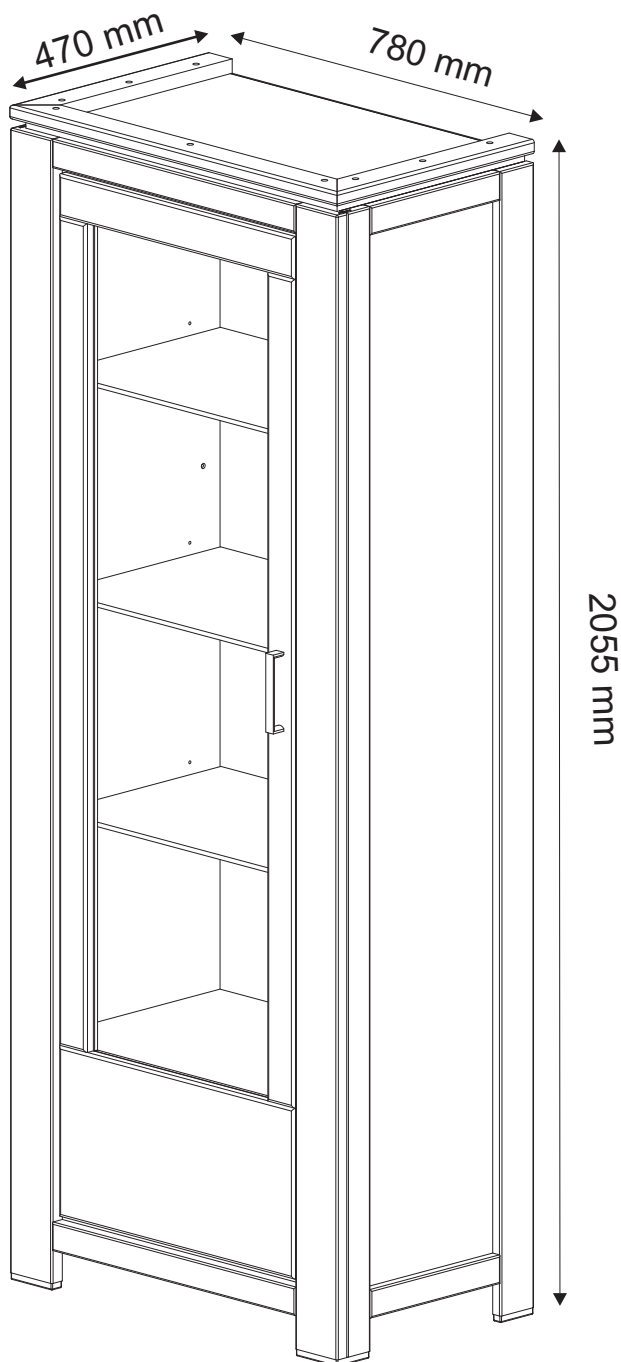

25.01.2018

Modelname / Model name / Nom du modèle / Modellnamn / Nome modello /
Název modelu / Modelnaam / Ime modela / Numéro Modello / Modell neve /
Название модели / Názov modelu / Ime modela / Denumire model / Наименование на модела /
Nazwa modelu

-FARO -

Type / Tipo / Típus / Тур / Тип / Tip

547440 10